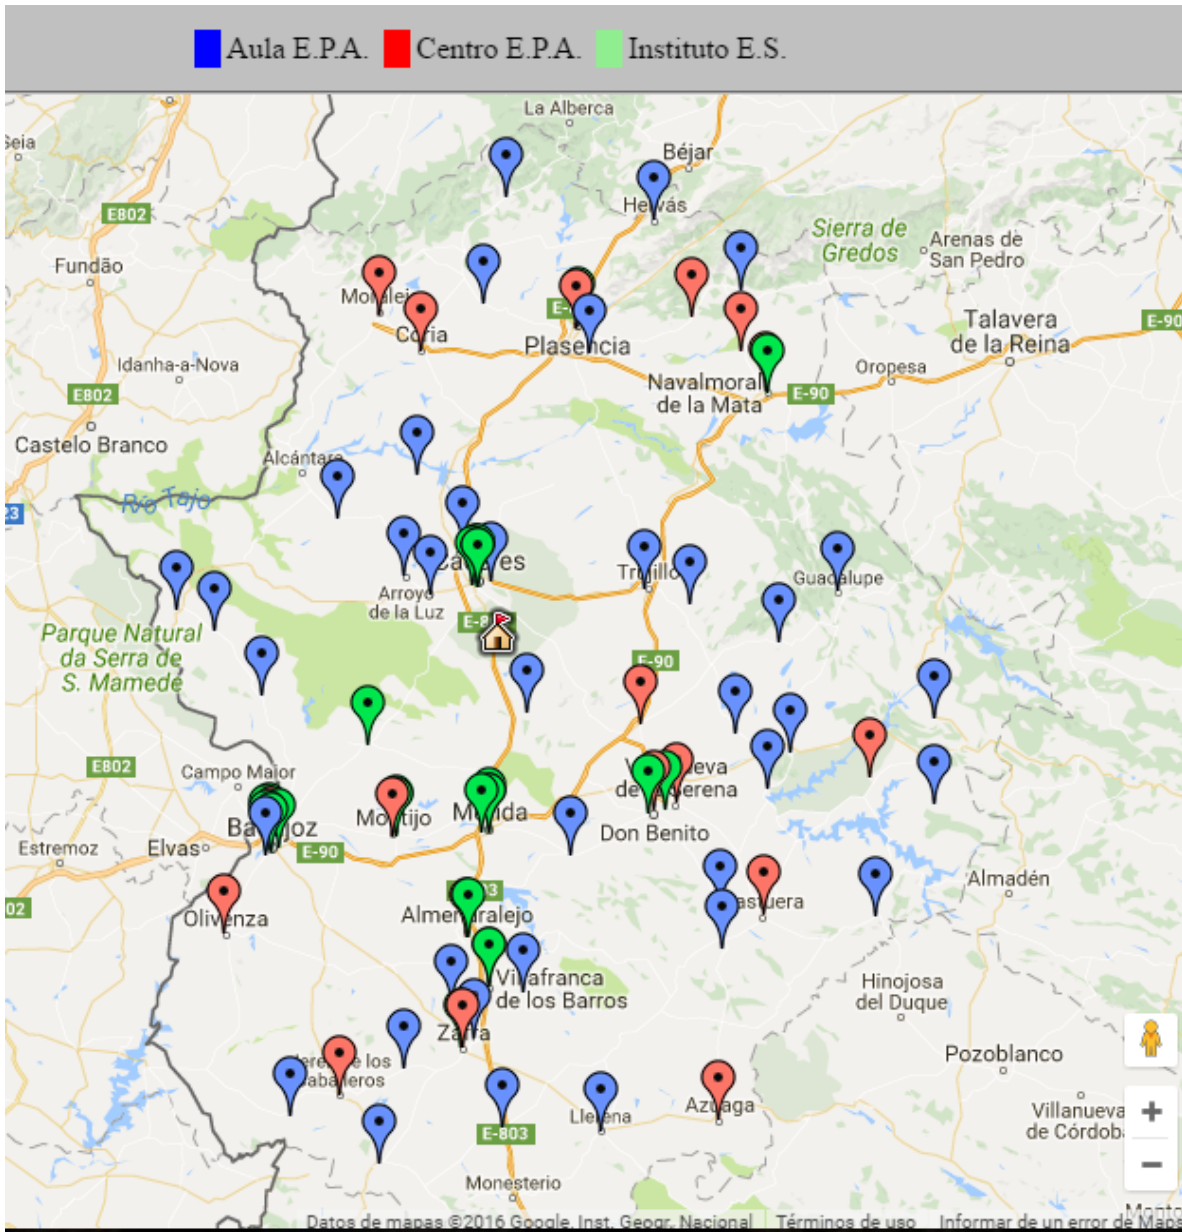

Este es el mapa en el que aparecen todos los CEPA, Aulas e IES que tienen formación de adultos.

Para saber qué Centro te corresponde puedes consultar la siguiente página:

<http://www.educarex.es/eda/RedeCentros.html>

Aquí se puede consultar por zona o localidad o población, aun así se adjunta el listado de las localidades y con sus direcciones y teléfonos.

Y AQUÍ ENCOTRÁS UNA RELACION DE LOCALIDADES, TLF. Y DIRECCIONES: